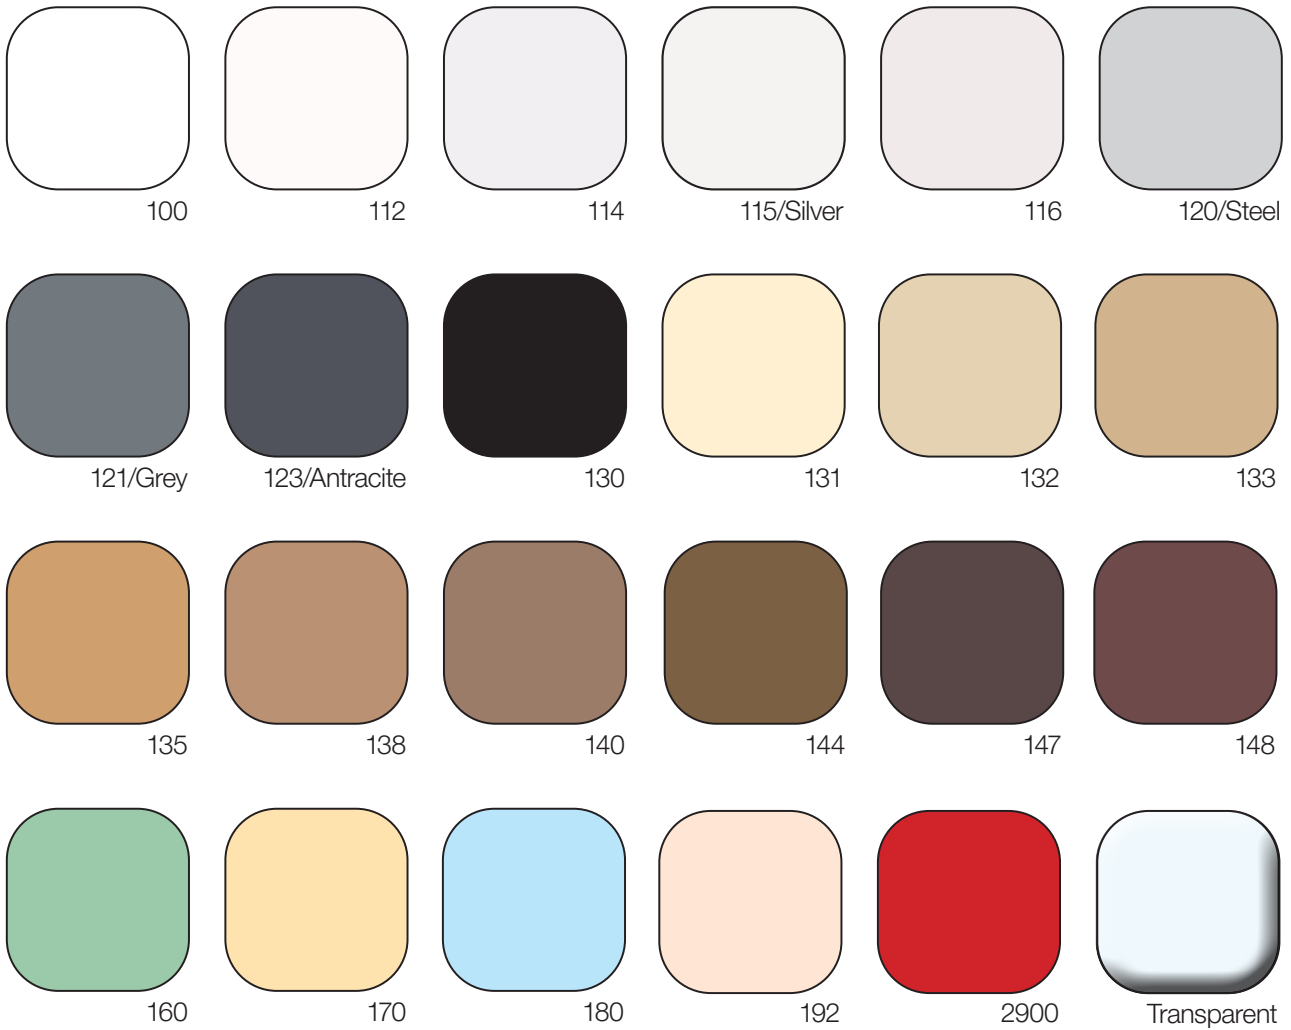

# supersil färgkort

Fogfärgen är av stor betydelse för uttrycket av det färdiga resultatet.  
miras supersil finns i följande färger:

Digitala färgkort och trycksaker kan inte återge färg och struktur 100% korrekt.  
Färgkartan är därför endast för vägledning. Se evt. färgprover hos din återförsäljare.