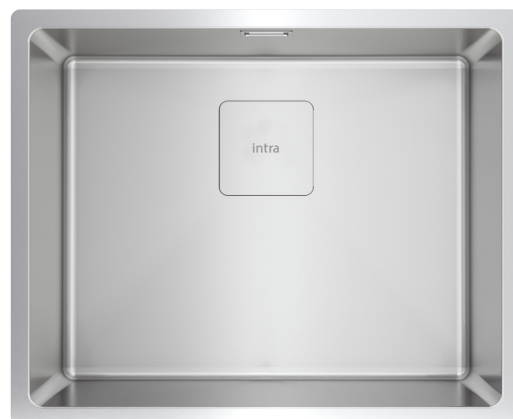

FlexLinea FlexLinea-PC

Art. nr FlexLinea5040-PC
GTIN 7393069024920
RSK nr 8089628

Skåpsbredd 60
Utvändiga mått i mm 540 x 440 x 200
Mått låda i mm 500 x 400
Avloppsdimension i mm 97
Placering avloppshål Upper center
Material EN 1.4301, AISI 304, SS2333, PureClean
Materialtjocklek i mm 1,0
Bruttovikt i kg 7.20
Nettovikt i kg 5.60

Beskrivning

Singellåda i rostfritt stål med unik PureClean behandling för extra hygien och renhet. Den unika behandlingen är inspirerad av naturen - speciellt Lotus-effekten där en blommas blad stöter bort vatten och självrenar. Behandlingen förhindrar att smutspartiklar fastnar på ytan.

För nedfällning, under- och planlimning i ett skarpt och tidlöst uttryck som passar i de flesta kök (R15). Levereras med bräddavlopp, korgventil och vattenlås. Fyrkantig korgventil med dekorativt skydd.