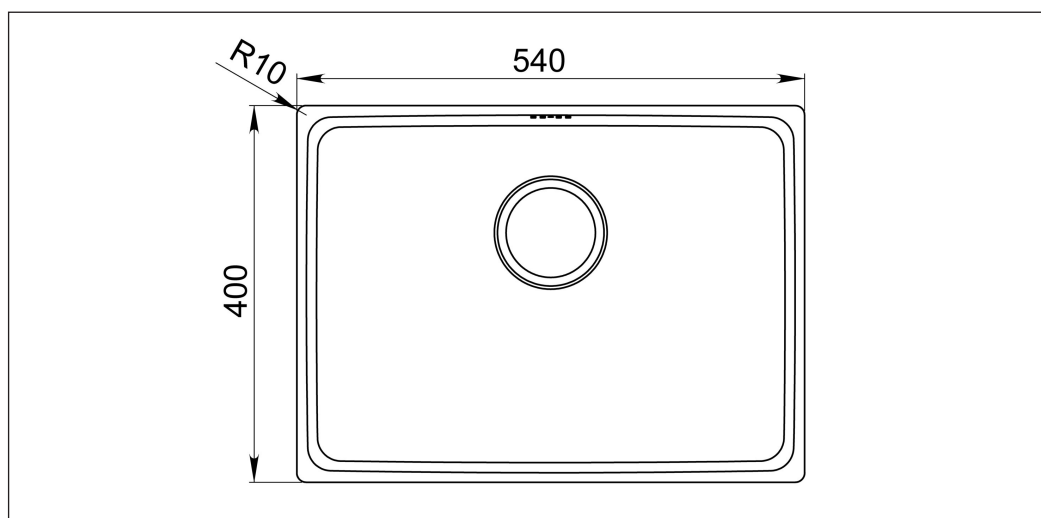

Frame FR520-BRASS

Art. nr FR520F-BRASS
GTIN 7393069023848
RSK nr 8089623

Skåpsbredd 60
Utvändiga mått i mm 566 x 426 x 180
Mått låda i mm 520 x 380 x 180
Avloppsdimension i mm 97
Material EN 1.4301, AISI 304, SS2333
Materialtjocklek i mm 0,9
Designer Halvor Thorsen/ Martin Krafft

Beskrivning

Ta med lyxkänslan in i köket med vår PVD-belagda diskbänk Frame 520 i mässingsfinish! Skapa en perfekt atmosfär och upplev design för vardagen.

Singellåda för under- eller planlimning. PVD mässingsfinish. De avrundade hörnen (R25) ger ett modernt och harmoniskt uttryck. Levereras med bräddavlopp, korgventil mässing och vattenlås.

Obs! Modell för underlimning med smalare fläns (10 mm) har eget artikelnummer: FR520-10-BRASS. Utvändiga mått: 540 x 400 x 180 mm.

Tillägg